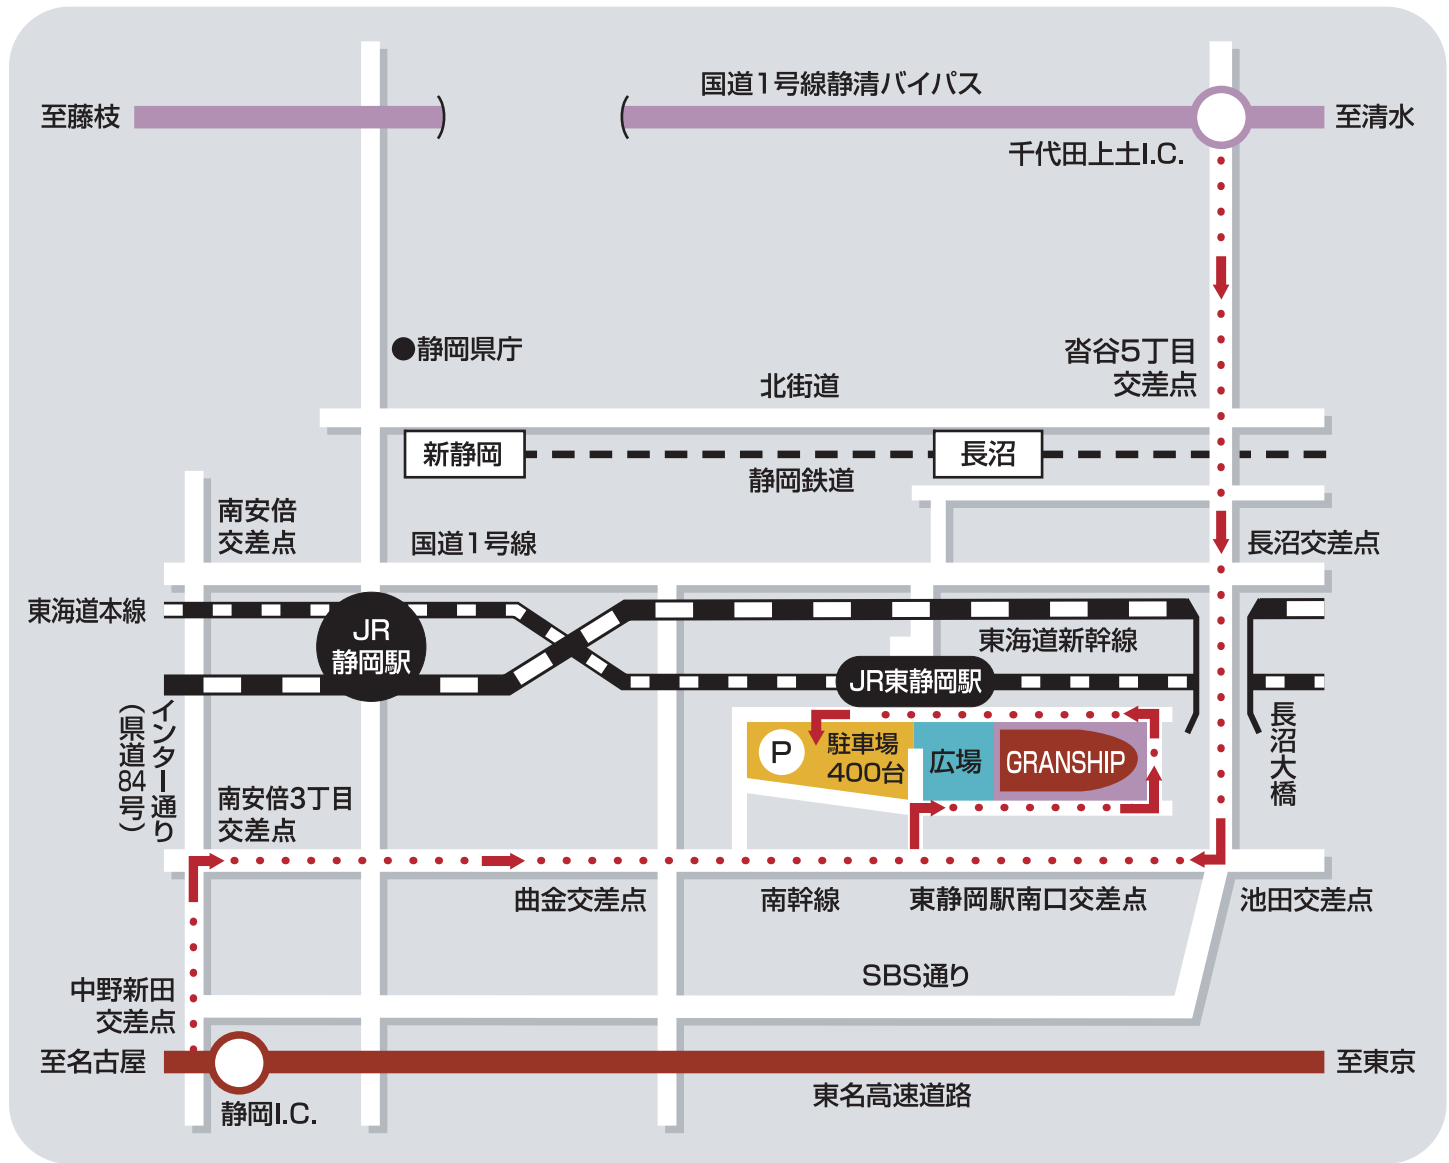

駐車場は、普通乗用車400台(うち車椅子使用者用6台)がご利用いただけますが、催事の開催状況によっては満車となる場合があります。近隣には他の駐車場がありませんので、できるだけ公共の交通機関をご利用ください。

静岡県コンベンションアーツセンター グランシップ

〒422-8005 静岡県静岡市駿河区池田 79-4
 TEL 054-203-5710 (代表) FAX 054-203-5716
<http://www.granship.or.jp/>

- お車で越しの場合 東名高速道路 静岡I.C.から6km、車で約20分。 静岡清バイパス 千代田上土I.C.から4km、車で約10分。
- JRをご利用の場合 東海道新幹線(ひかり)で東京から1時間、大阪から2時間。静岡駅下車。東海道本線上り方面に乗換、東静岡駅まで約3分。東静岡駅南口に隣接、メインエントランスまで徒歩約3分。
- 静鉄をご利用の場合 静岡鉄道 新静岡駅から6分、新清水駅から14分。長沼駅下車。JR東静岡駅コンコース通過、南口出口まで徒歩約7分。メインエントランスまで徒歩約3分。