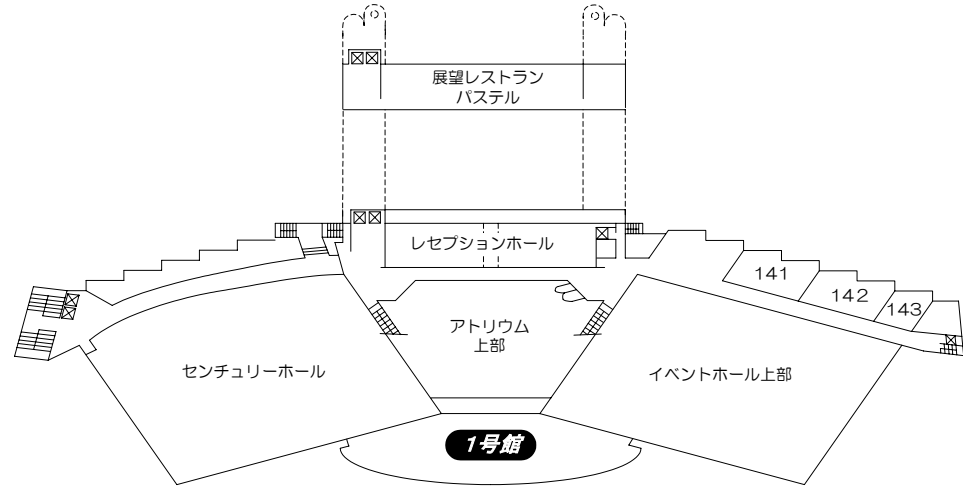

名古屋国際会議場 会場案内図

7 F

4 F

3 F

2 F

地下鉄 西高蔵駅 2番出口から
徒歩5分

地下鉄 日比野駅 1番出口から
徒歩5分

1 F