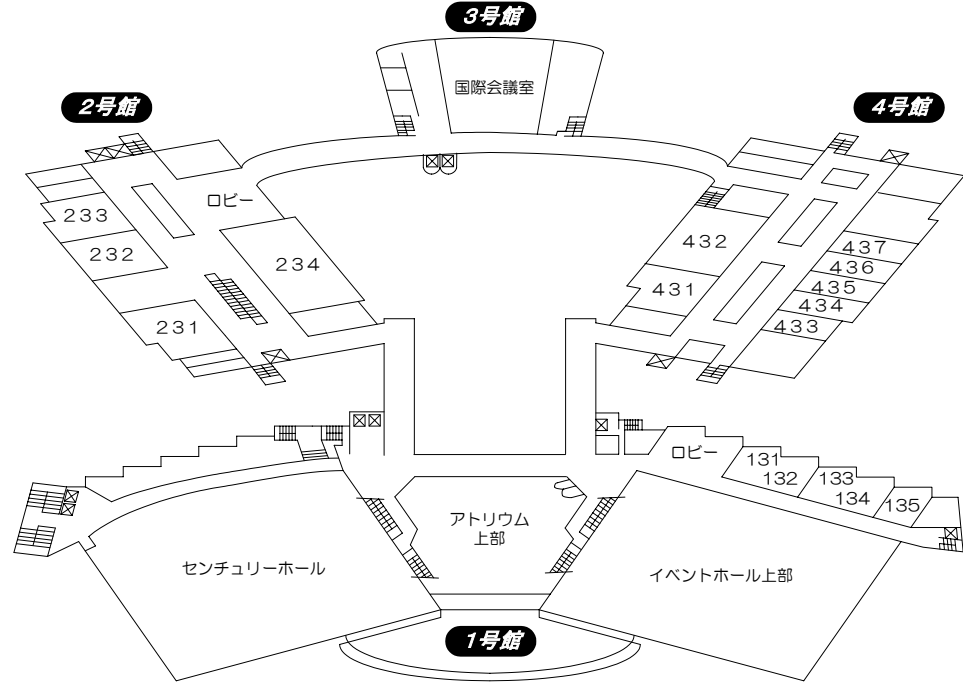

名古屋国際会議場 会場案内図

7 F

4 F

3 F

2 F

地下鉄 西高蔵駅 2番出口から
徒歩5分

地下鉄 日比野駅 1番出口から
徒歩5分

1 F