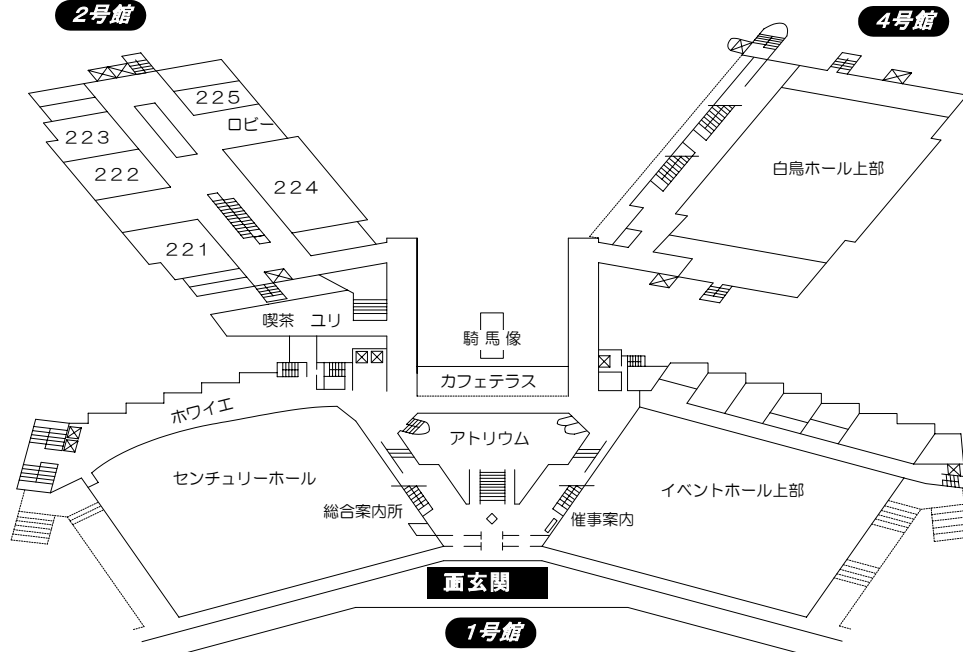

名古屋国際会議場 会場案内図

7 F

4 F

3 F

2 F

地下鉄 西高蔵駅 2番出口から
徒歩5分

地下鉄 日比野駅 1番出口から
徒歩5分

1 F