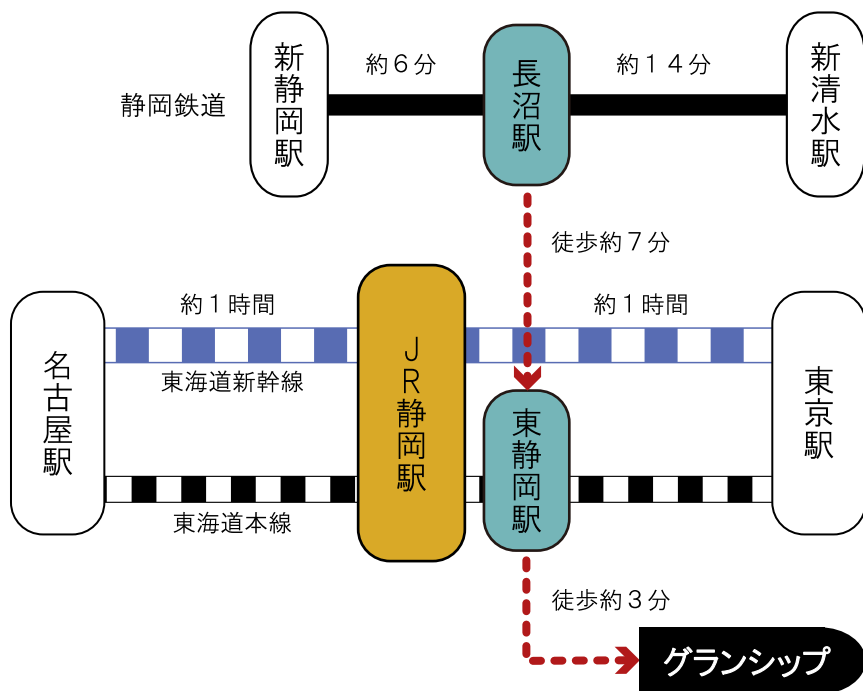

# 交通案内 access map

駐車場：普通乗用車400台（うち車椅子使用者用7台）  
 催事の開催状況によっては満車となる場合があります。  
 できるだけ公共の交通機関をご利用ください。

## 静岡県コンベンションアーツセンター グランシップ

〒422-8019 静岡県静岡市駿河区東静岡二丁目3番1号  
 TEL054-203-5710 (代表) FAX054-203-5716  
<http://www.granship.or.jp/>

- JR東静岡駅南口隣接
- 静岡鉄道 長沼駅徒歩8分。
- 東海道新幹線（ひかり）で東京から1時間、大阪から2時間。  
JR静岡駅乗換、東静岡駅まで3分。
- 車では 東名高速道路 静岡I.C.から6km、20分。  
新東名高速道路 新静岡I.C.から9km、15分。  
静清バイパス 千代田上土I.C.から4km、10分。