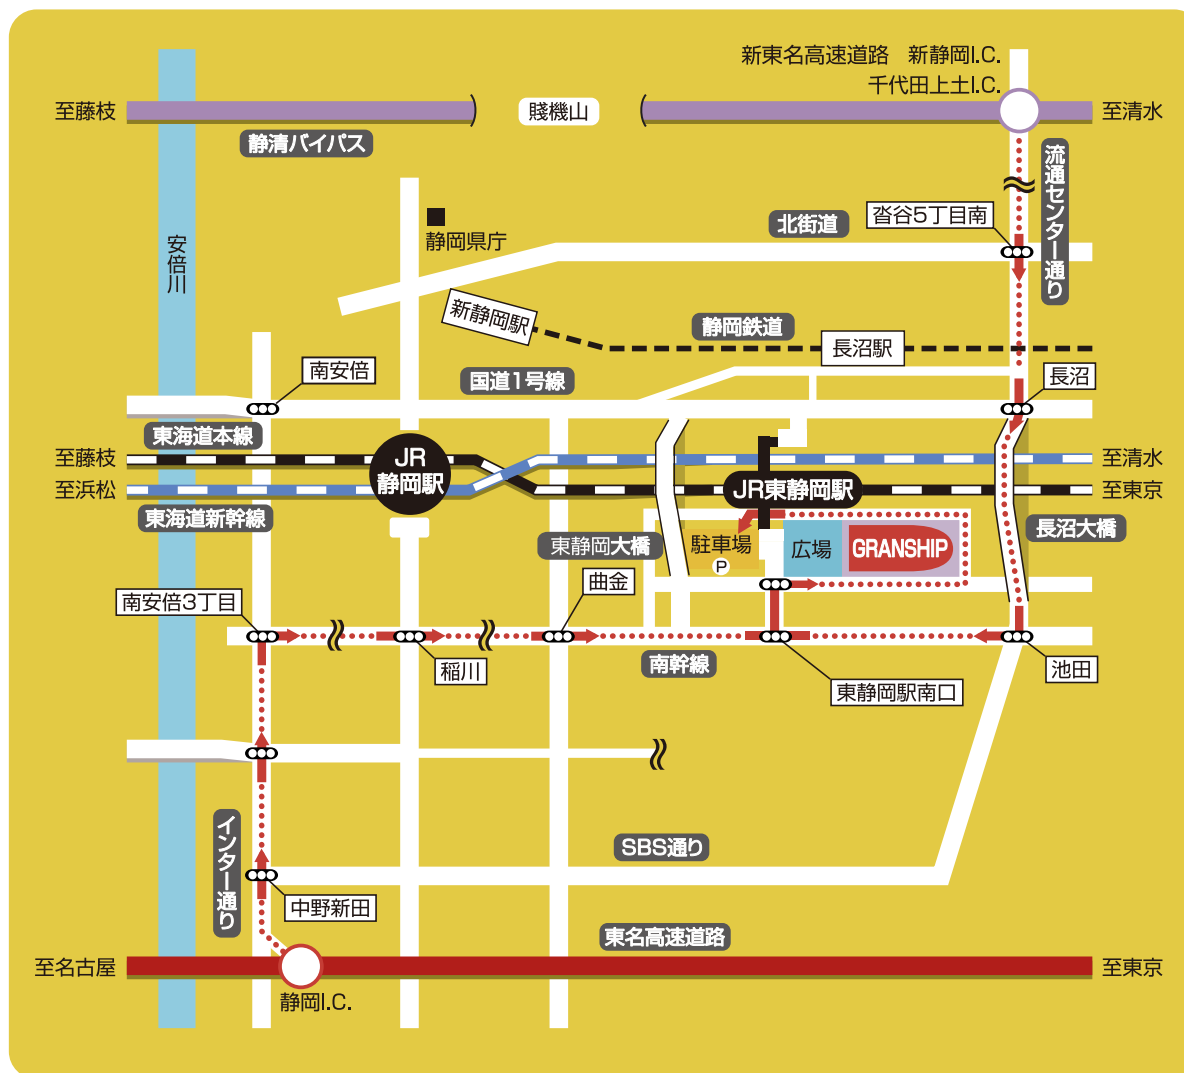

# 交通案内 access map

駐車場：普通乗用車400台（うち車椅子使用者用7台）  
 催事の開催状況によっては満車となる場合があります。  
 できるだけ公共の交通機関をご利用ください。

## 静岡県コンベンションアーツセンター グランシップ

〒422-8019 静岡県静岡市駿河区東静岡二丁目3番1号  
 TEL054-203-5710 (代表) FAX054-203-5716  
<http://www.granship.or.jp/>

- JR東静岡駅南口隣接
- 静岡鉄道 長沼駅徒歩8分。
- 東海道新幹線（ひかり）で東京から1時間、大阪から2時間。  
JR静岡駅乗換、東静岡駅まで3分。
- 車では 東名高速道路 静岡I.C.から6km、20分。  
新東名高速道路 新静岡I.C.から9km、15分。  
静清バイパス 千代田上土I.C.から4km、10分。